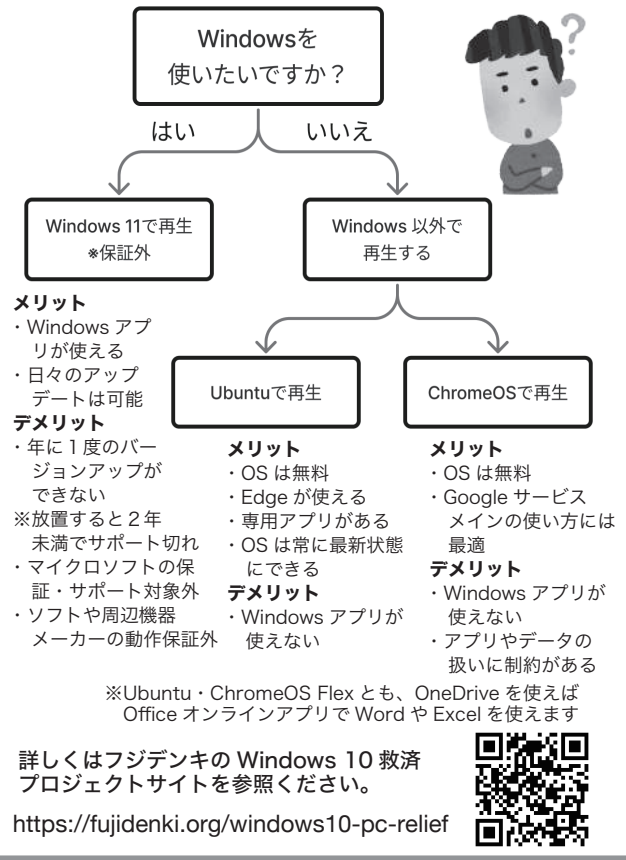

保存版

5分で読める

2024年9-11月

速習 パソコン講座

Windows 10 のサポート終了まであと1年

Windows 10 は 2025 年 10 月 14 日でサポートが終了します。サポート終了後、そのまま使い続けると日々危険性が増すのでご注意ください。Windows 10 のサポート終了に備えてどうするか、今から検討し対策されることをおすすめします。

■サポート終了まであと1年

マイクロソフトは Windows 10 のサポート期限を 2025 年 10 月 14 日としています。サポート終了後はセキュリティ更新プログラム等の提供も終了するので日が経てば経つほど危険性が増すので、使い続けるのはリスクが大きくなります。

■すべてのパソコンが Windows 11 を利用できるわけではありません

Windows 11 は動作するための条件（システム要件）を厳密の定めており、インストール時にパソコンをチェックするため、システム要件を満たしていないパソコンにはインストールすることができません。Windows 10 のパソコンでも Windows 11 が利用できないパソコンがあるので注意しましょう。

●Windows 11 が利用できるかを確認する方法

Windows Update

Windows の設定から Windows アップデートを開き

この PC は現在、Windows 11 を実行するための最小システム要件を満たしていません

この PC は現在、Windows 11 を実行するための最小システム要件を満たしていません。PC 正常性チェックアプリで対応できる項目があるかどうかを確認します。

という表示が出ている場合は Windows 11 を利用することができません。

■Windows 11 無償アップグレード

システム要件を満たしている Windows 10 パソコンに対して、Windows 11 無償アップグレードが提供されています。Windows アップデートで確認しアップグレードができます。

Windows 11 にできないパソコンはどうする？

Windows アップデートしてますか？

毎月第2水曜日は (アメリカ時間：第2火曜日)

マイクロソフト月例アップデート公開日

今後の月例アップデート公開日

9月11日・10月9日・11月13日

フジデンキではお役に立つ情報をホームページでお届けしています

フジデンキ

<http://fujidenki.org>

フジデンキのメインサイト
お知らせや営業案内などを掲載しています

FD Magazine

<http://fujidenki.org/mag/>

Web マガジン
パソコンやインターネットを快適に使うための情報を提供しています

3061.jp

<http://3061.jp/>

ホームページ制作部門のウェブサイトブログではウェブ担当者さん向け情報を書いています

お店や会社のブログ活用塾

<http://3061.jp/blogjyuku/>

ウェブ担当者さん向け
お店や会社のブログやホームページの活用方法を紹介します

最新情報はホームページで！

<http://fujidenki.org/>

fujidenki

@fujidenki

@fujidenki

おまかせください！インターネット&パソコン

フジデンキ

三春町字荒町56 tel.0247-62-3061

<http://fujidenki.org/> info@fujidenki.org